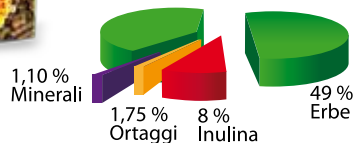

FILIPPO è un alimento che soddisfa le esigenze alimentari dei conigli nani da compagnia e favorisce il loro benessere; apporta le sostanze che troverebbero in natura e che sono utili per una alimentazione corretta ed equilibrata.

(49%) Farina di erbe disidratate: apporta **FIBRA - Povera di proteine e di amidi.**

Ortaggi: utili per un'alimentazione corretta ed equilibrata

Sostanze minerali

VITAMINE: A - D3 - E - C

INULINA favorisce la crescita dei microrganismi benefici e la digestione.

ENERGY COMPLEX, contenente **Sali minerali e Vitamine**, supporta il sistema immunitario e aiuta a limitare le carenze alimentari.