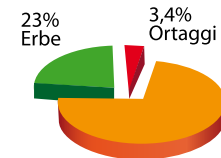

**ENERGY COMPLEX**, contenente **Sali minerali e Vitamine**, supporta il sistema immunitario e aiuta a limitare le carenze alimentari.

New

NO AROMI ARTIFICIALI

ATMOSFERA PROTETTIVA (STAY FRESH PACK)

JOLLY è l'alimento ideale per tutti i piccoli roditori da compagnia. Studiato per soddisfare le esigenze nutrizionali dei nostri piccoli amici, apporta tutte le sostanze che troverebbero in natura, come **Erbe, Ortaggi e Sali minerali**. **Non contiene aromi artificiali.**